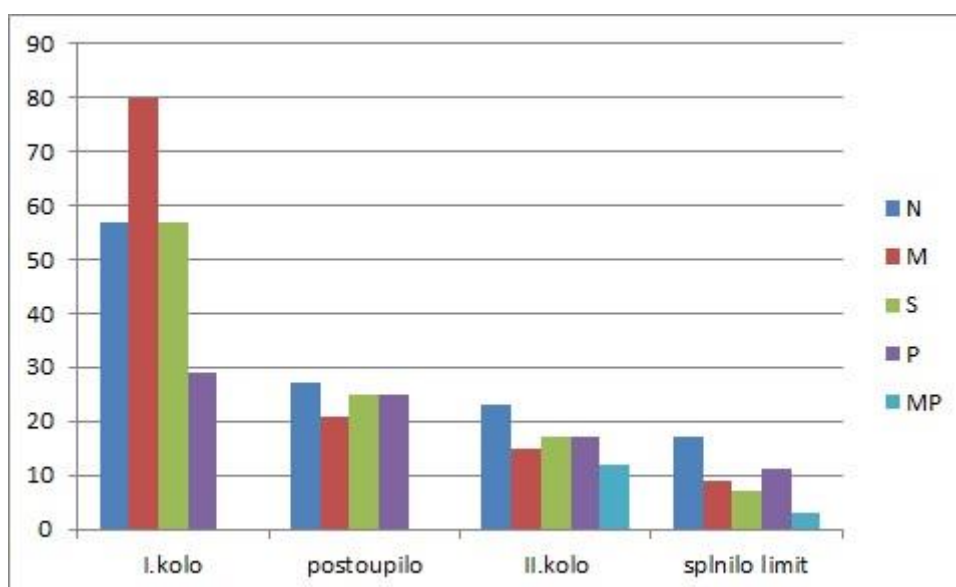

Výsledky Stezky písmáků (počty soutěžících)

	I.kolo	postoupilo	II.kolo	splnilo limit	%
N	57	27	23	17	30
M	80	21	15	9	11
S	57	25	17	7	12
P	29	25	17	11	37
MP			12	3	
	I.kolo	postoupilo	II.kolo	splnilo limit	spěšnost v
AC	1	1	1	1	100
CASD	52	17	12	4	7,7
CB	1	1	0	0	0
CČE	22	5	4	4	18,2
Církev živého Boha	1	1	1	0	0
ECM	12	3	3	3	25
KS	35	24	19	11	31,4
ŘK	15	0	0	0	0
Junák	3	1	1	0	0
KP	56	28	22	17	30,3
LOS CANDELEROS	11	8	4	0	0
rodina	8	8	6	4	50
Royal Rangers	5	1	0	0	0
Skaut - český skauti	1	0	0	0	0
	I.kolo	postoupilo	II.kolo	splnilo limit	%
Celkem	223	98	84	44	19,7
Obcí	28				
církví / sdružení	14				

Vývoj soutěže

Zastoupení jednotlivých církví a sdružení v soutěži

Úspěšnost podle věkových kategorií

Úspěšnost jednotlivých církví a sdružení

Úspěšnost v %