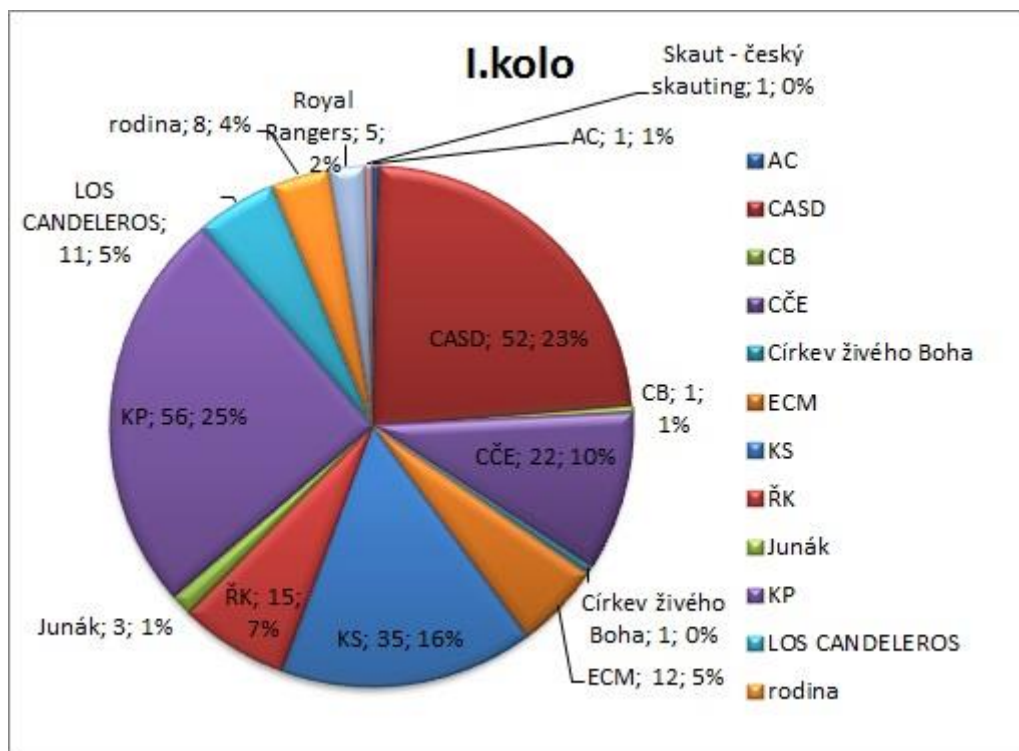

Výsledky Stezky písmáků (počty soutěžících)

	I.kolo	postoupilo	II.kolo	splnilo limit	%
N	57	27	23	17	30
M	80	21	15	9	11
S	57	25	17	7	12
P	29	25	17	11	37
MP			12	3	
	I.kolo	postoupilo	II.kolo	splnilo limit	spěšnost v
AC	1	1	1	1	100
CASD	52	17	12	4	7,7
CB	1	1	0	0	0
CČE	22	5	4	4	18,2
Církev živého Boha	1	1	1	0	0
ECM	12	3	3	3	25
KS	35	24	19	11	31,4
ŘK	15	0	0	0	0
Junák	3	1	1	0	0
KP	56	28	22	17	30,3
LOS CANDELEROS	11	8	4	0	0
rodina	8	8	6	4	50
Royal Rangers	5	1	0	0	0
Skaut - český skauti	1	0	0	0	0
	I.kolo	postoupilo	II.kolo	splnilo limit	%
Celkem	223	98	84	44	19,7
Obcí	28				
církví / sdružení	14				

Vývoj soutěže

Zastoupení jednotlivých církví a sdružení v soutěži

Úspěšnost podle věkových kategorií

Úspěšnost jednotlivých církví a sdružení

Úspěšnost v %