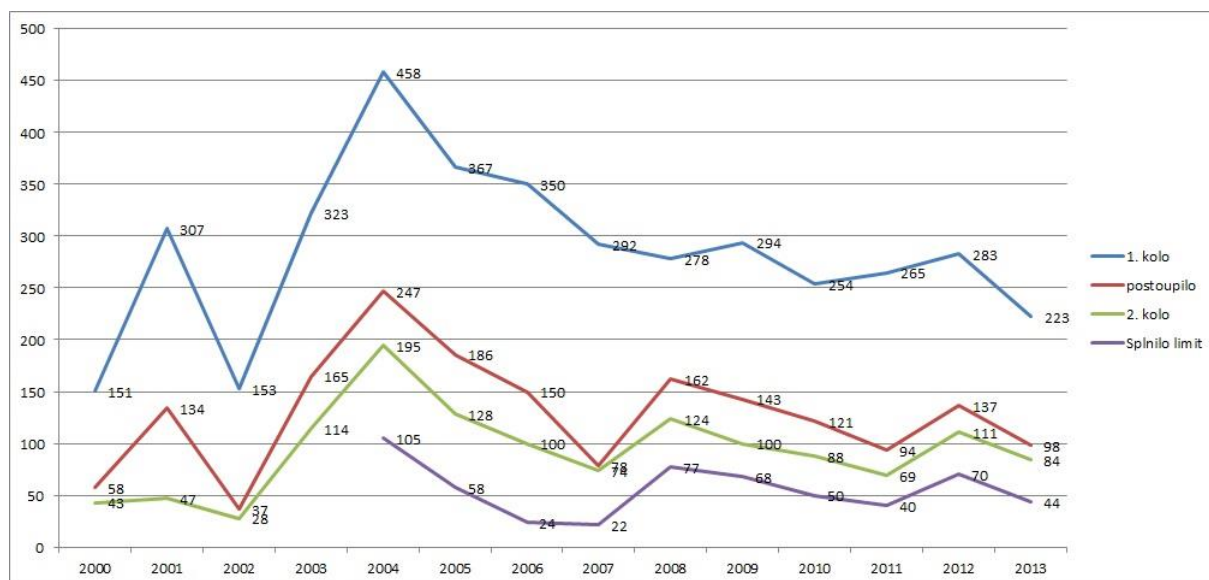

Výsledky Stezky písmáků (počty soutěžících)

	I.kolo	postoupilo	II.kolo	splnilo limit	%
N	57	27	23	17	30
M	80	21	15	9	11
S	57	25	17	7	12
P	29	25	17	11	37
MP			12	3	
	I.kolo	postoupilo	II.kolo	splnilo limit	spěšnost v
AC	1	1	1	1	100
CASD	52	17	12	4	7,7
CB	1	1	0	0	0
CČE	22	5	4	4	18,2
Církev živého Boha	1	1	1	0	0
ECM	12	3	3	3	25
KS	35	24	19	11	31,4
ŘK	15	0	0	0	0
Junák	3	1	1	0	0
KP	56	28	22	17	30,3
LOS CANDELEROS	11	8	4	0	0
rodina	8	8	6	4	50
Royal Rangers	5	1	0	0	0
Skaut - český skauti	1	0	0	0	0
	I.kolo	postoupilo	II.kolo	splnilo limit	%
Celkem	223	98	84	44	19,7
Obcí	28				
církví / sdružení	14				

Vývoj soutěže

Zastoupení jednotlivých církví a sdružení v soutěži

Úspěšnost podle věkových kategorií

Úspěšnost jednotlivých církví a sdružení

Úspěšnost v %