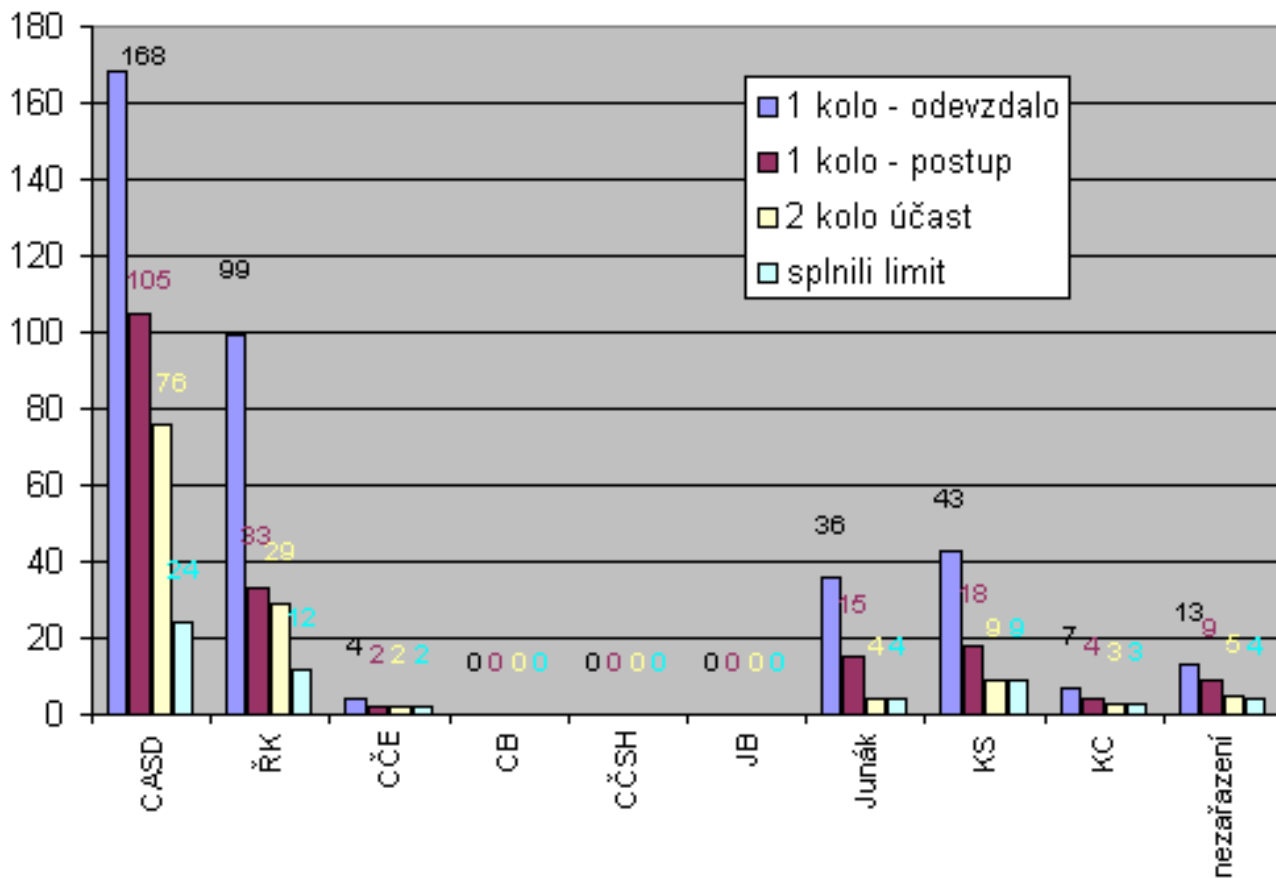

Početni zastoupení dětí z jednotlivých církví a jejich úspěšnost:

Výše uvedené údaje tabulkově:

	1. kolo - odevzdalo	1. kolo - postup	2. kolo	splnili limit	Nejmladší	N splnilo limit	Mladší	M splnilo limit	Starší	S splnilo limit	Mimo pořadí	MP splnilo limit
CASD	168	105	76	24	8	1	18	8	19	15	7	
ŘK	99	33	29	12			9	1	8	11		
CČE	4	2	2	2				2				
CB	0											
CČSH	0											
JB	0											
Junák	36	15	4	4	1	0				4		
KS	43	18	9	9				6		3		
KC	7	4	3	3								3
nezařazení	13	9	5	4		1	1	1		2		
Celkem	367	186	128	58								

Věkové zastoupení dětí z jednotlivých církví a jejich úspěšnost: