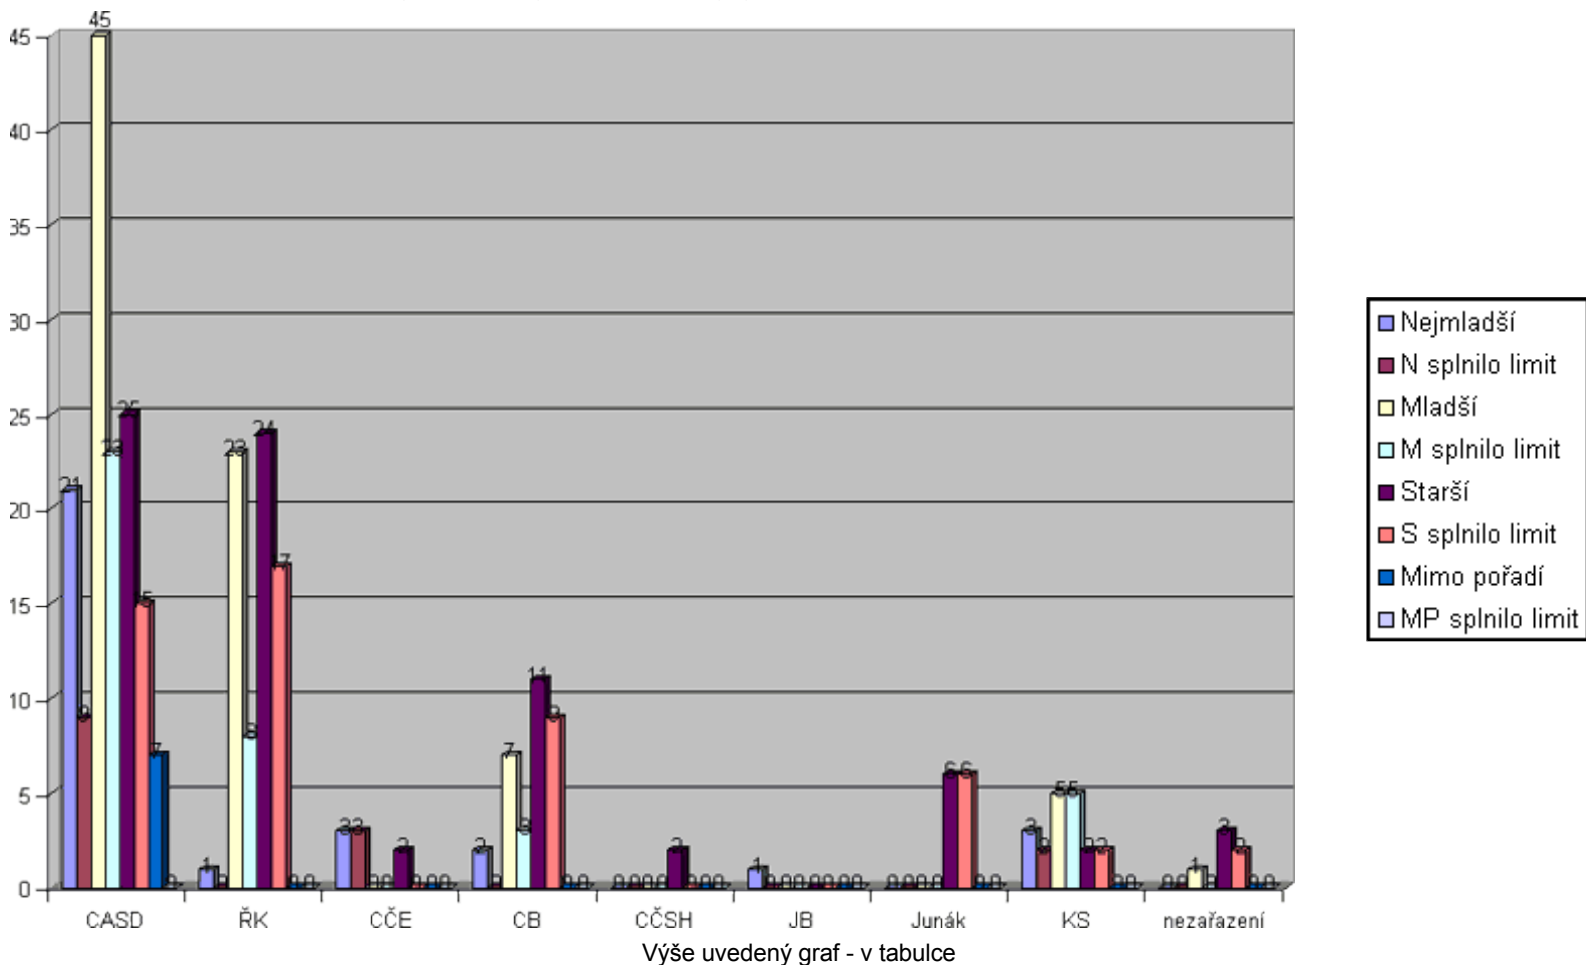

Početní zastoupení dětí z jednotlivých církví a jejich úspěšnost:

	1. kolo - přihláška	1. kolo - odevzdalo	2. kolo	splnili limit	Nejmladší	N splnilo limit	Mladší	M splnilo limit	Starší	S splnilo limit	Mimo pořadí	MP splnilo limit
CASD			99	47	21	9	45	23	25	15	7	0
ŘK			48	25	1	0	23	8	24	17	0	0
CČE			5	3	3	3	0	0	2	0	0	0
CB			20	12	2	0	7	3	11	9	0	0
CČSH			2	0	0	0	0	0	2	0	0	0
JB			1	0	1	0	0	0	0	0	0	0
Junák			6	6	0	0	0	0	6	6	0	0
KS			10	9	3	2	5	5	2	2	0	0
nezařazení			4	3	0	0	1	0	3	2	0	0
Celkem	458	385	195	105								